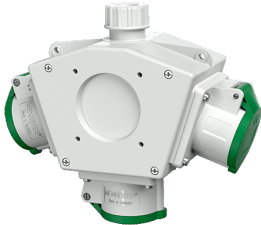

DELTA-BOX

Bestellnr. 92594

- anschlussfertig verdrahtet
- mit Zugentlastung und montierter Aufhängevorrichtung
- Gehäuse und Doseneinsatz aus AMAPLAST®

Technische Daten

Einbauten	• 3 CEE 16 A, 4 p, >50 - 500 V, 100-300 Hz
Anschluss/Zuleitung	• für 1 Leitung bis 5 x 10 mm ²
Schutzart	IP 44
Gehäusematerial	Kunststoff
Gewicht	955 g
Prüfzeichen	EAC

Abmessungen

Pos.	Steckdosen	Schutzart	Maße
a			114,0 mm
a1	SCHUKO® 16 A, 230 V	IP 44	max. 30,0 mm
a1	CEE 16 A, 3 p, 230 V	IP 44	52,7 mm
a1	CEE 16 A, 5 p, 400 V	IP 44	50,5 mm
a1	CEE 32 A, 5 p, 400 V	IP 44	64,0 mm
a2			30,0 mm
b			160,0 mm
b1	SCHUKO® 16 A, 230 V	IP 44	max. 18,0 mm
b1	CEE 16 A, 3 p, 230 V	IP 44	42,0 mm
b1	CEE 16 A, 5 p, 400 V	IP 44	40,0 mm
b1	CEE 32 A, 5 p, 400 V	IP 44	53,2 mm
c			133,0 mm
d			97,0 mm
y			17,0 mm