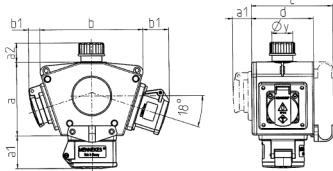

DELTA-BOX

Bestellnr. 92594

- anschlussfertig verdrahtet
- mit Zugentlastung und montierter Aufhängevorrichtung
- Gehäuse und Doseneinsatz aus AMAPLAST®

Technische Daten

Einbauten	• 3 CEE 16 A, 4 p, >50 - 500 V, 100-300 Hz
Anschluss/Zuleitung	• für 1 Leitung bis 5 x 10 mm ²
Schutzart	IP 44
Gehäusematerial	Kunststoff
Gewicht	955 g
Prüfzeichen	EAC

Abmessungen

Pos.	Steckdosen	Schutzart	Maße
a			114,0 mm
a1	SCHUKO® 16 A, 230 V	IP 44	max. 30,0 mm
a1	CEE 16 A, 3 p, 230 V	IP 44	52,7 mm
a1	CEE 16 A, 5 p, 400 V	IP 44	50,5 mm
a1	CEE 32 A, 5 p, 400 V	IP 44	64,0 mm
a2			30,0 mm
b			160,0 mm
b1	SCHUKO® 16 A, 230 V	IP 44	max. 18,0 mm
b1	CEE 16 A, 3 p, 230 V	IP 44	42,0 mm
b1	CEE 16 A, 5 p, 400 V	IP 44	40,0 mm
b1	CEE 32 A, 5 p, 400 V	IP 44	53,2 mm
c			133,0 mm
d			97,0 mm
y			17,0 mm