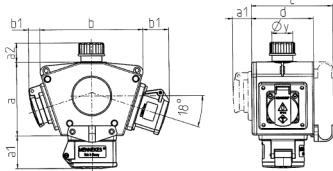

DELTA-BOX

Bestellnr. 92602

- anschlussfertig verdrahtet
- mit Zugentlastung und montierter Aufhängevorrichtung
- Gehäuse und Doseneinsatz aus AMAPLAST®

Technische Daten

SCHUKO®	4
Anschluss/Zuleitung	• für 1 Leitung bis 5 x 10 mm ²
Schutzart	IP 44
Gehäusematerial	Kunststoff
Gewicht	751 g
Prüfzeichen	EAC

Abmessungen

Pos.	Steckdosen	Schutzart	Maße
a			114,0 mm
a1	SCHUKO® 16 A, 230 V	IP 44	max. 30,0 mm
a1	CEE 16 A, 3 p, 230 V	IP 44	52,7 mm
a1	CEE 16 A, 5 p, 400 V	IP 44	50,5 mm
a1	CEE 32 A, 5 p, 400 V	IP 44	64,0 mm
a2			30,0 mm
b			160,0 mm
b1	SCHUKO® 16 A, 230 V	IP 44	max. 18,0 mm
b1	CEE 16 A, 3 p, 230 V	IP 44	42,0 mm
b1	CEE 16 A, 5 p, 400 V	IP 44	40,0 mm
b1	CEE 32 A, 5 p, 400 V	IP 44	53,2 mm
c			133,0 mm
d			97,0 mm
y			17,0 mm