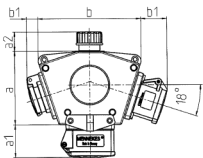

DELTA-BOX

Bestellnr. 92655

- anschlussfertig verdrahtet
- mit Zugentlastung und montierter Aufhängevorrichtung
- Gehäuse und Doseneinsatz aus AMAPLAST®

Technische Daten

CEE 16 A, 5 p, 400 V SCHUKO®	2
Anschluss/Zuleitung	• für 1 Leitung bis 5 x 10 mm ²
Schutzart	IP 44
Gehäusematerial	Kunststoff
Gewicht	1010 g
Prüfzeichen	EAC

Abmessungen

3 MB 44	Steckdosen	Schutzart	Maße
a			114,0 mm
a1	SCHUKO®, 16 A, 230 V	IP 44	max. 30,0 mm
a1	CEE 16 A, 3 p, 230 V	IP 44	52,7 mm
a1	CEE 16 A, 5 p, 400 V	IP 44	50,5 mm
a1	CEE 32 A, 5 p, 400 V	IP 44	64,0 mm
a2			30,0 mm
b			160,0 mm
b1	SCHUKO®, 16 A, 230 V	IP 44	max. 18,0 mm
b1	CEE 16 A, 3 p, 230 V	IP 44	42,0 mm
b1	CEE 16 A, 5 p, 400 V	IP 44	40,0 mm
b1	CEE 32 A, 5 p, 400 V	IP 44	53,2 mm
c			133,0 mm
d			97,0 mm
y			17,0 mm