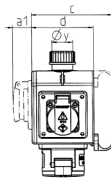

DELTA-BOX

Bestellnr. 92655

- anschlussfertig verdrahtet
- mit Zugentlastung und montierter Aufhängevorrichtung
- Gehäuse und Doseneinsatz aus AMAPLAST®

Technische Daten

CEE 16 A, 5 p, 400 V SCHUKO®	2
Anschluss/Zuleitung	• für 1 Leitung bis 5 x 10 mm ²
Schutzart	IP 44
Gehäusematerial	Kunststoff
Gewicht	1010 g
Prüfzeichen	EAC

Abmessungen

3 MB 44	Steckdosen	Schutzart	Maße
a			114,0 mm
a1	SCHUKO®, 16 A, 230 V	IP 44	max. 30,0 mm
a1	CEE 16 A, 3 p, 230 V	IP 44	52,7 mm
a1	CEE 16 A, 5 p, 400 V	IP 44	50,5 mm
a1	CEE 32 A, 5 p, 400 V	IP 44	64,0 mm
a2			30,0 mm
b			160,0 mm
b1	SCHUKO®, 16 A, 230 V	IP 44	max. 18,0 mm
b1	CEE 16 A, 3 p, 230 V	IP 44	42,0 mm
b1	CEE 16 A, 5 p, 400 V	IP 44	40,0 mm
b1	CEE 32 A, 5 p, 400 V	IP 44	53,2 mm
c			133,0 mm
d			97,0 mm
y			17,0 mm