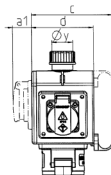

DELTA-BOX

Bestellnr. 92658

- anschlussfertig verdrahtet
- mit Zugentlastung und montierter Aufhängevorrichtung
- Gehäuse und Doseneinsatz aus AMAPLAST®

Technische Daten

CEE 16 A, 5 p, 400 V SCHUKO®	1
Anschluss/Zuleitung	3 • für 1 Leitung bis 5 x 10 mm ²
Schutzart	IP 44
Gehäusematerial	Kunststoff
Gewicht	880 g
Prüfzeichen	EAC

Abmessungen

3 MB 44	Steckdosen	Schutzart	Maße
a			114,0 mm
a1	SCHUKO®, 16 A, 230 V	IP 44	max. 30,0 mm
a1	CEE 16 A, 3 p, 230 V	IP 44	52,7 mm
a1	CEE 16 A, 5 p, 400 V	IP 44	50,5 mm
a1	CEE 32 A, 5 p, 400 V	IP 44	64,0 mm
a2			30,0 mm
b			160,0 mm
b1	SCHUKO®, 16 A, 230 V	IP 44	max. 18,0 mm
b1	CEE 16 A, 3 p, 230 V	IP 44	42,0 mm
b1	CEE 16 A, 5 p, 400 V	IP 44	40,0 mm
b1	CEE 32 A, 5 p, 400 V	IP 44	53,2 mm
c			133,0 mm
d			97,0 mm
y			17,0 mm