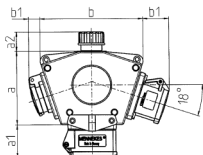

DELTA-BOX

Bestellnr. 92658

- anschlussfertig verdrahtet
- mit Zugentlastung und montierter Aufhängevorrichtung
- Gehäuse und Doseneinsatz aus AMAPLAST®

Technische Daten

CEE 16 A, 5 p, 400 V SCHUKO®	1
Anschluss/Zuleitung	3 • für 1 Leitung bis 5 x 10 mm ²
Schutzart	IP 44
Gehäusematerial	Kunststoff
Gewicht	880 g
Prüfzeichen	EAC

Abmessungen

3 MB 44	Steckdosen	Schutzart	Maße
a			114,0 mm
a1	SCHUKO®, 16 A, 230 V	IP 44	max. 30,0 mm
a1	CEE 16 A, 3 p, 230 V	IP 44	52,7 mm
a1	CEE 16 A, 5 p, 400 V	IP 44	50,5 mm
a1	CEE 32 A, 5 p, 400 V	IP 44	64,0 mm
a2			30,0 mm
b			160,0 mm
b1	SCHUKO®, 16 A, 230 V	IP 44	max. 18,0 mm
b1	CEE 16 A, 3 p, 230 V	IP 44	42,0 mm
b1	CEE 16 A, 5 p, 400 V	IP 44	40,0 mm
b1	CEE 32 A, 5 p, 400 V	IP 44	53,2 mm
c			133,0 mm
d			97,0 mm
y			17,0 mm