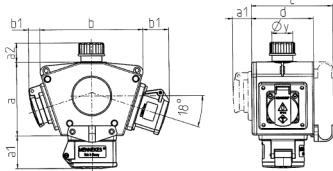

## DELTA-BOX

Bestellnr. 92798

- anschlussfertig verdrahtet
- mit Zugentlastung und montierter Aufhängevorrichtung
- Gehäuse und Doseneinsatz aus AMAPLAST®

## Technische Daten

SCHUKO®	3
Anschluss/Zuleitung	• für 1 Leitung bis 5 x 10 mm <sup>2</sup>
Schutzart	IP 44
Gehäusematerial	Kunststoff
Gewicht	1209 g
Prüfzeichen	EAC, CQC

## Abmessungen

Pos.	Steckdosen	Schutzart	Maße
a			114,0 mm
a1	SCHUKO® 16 A, 230 V	IP 44	max. 30,0 mm
a1	CEE 16 A, 3 p, 230 V	IP 44	52,7 mm
a1	CEE 16 A, 5 p, 400 V	IP 44	50,5 mm
a1	CEE 32 A, 5 p, 400 V	IP 44	64,0 mm
a2			30,0 mm
b			160,0 mm
b1	SCHUKO® 16 A, 230 V	IP 44	max. 18,0 mm
b1	CEE 16 A, 3 p, 230 V	IP 44	42,0 mm
b1	CEE 16 A, 5 p, 400 V	IP 44	40,0 mm
b1	CEE 32 A, 5 p, 400 V	IP 44	53,2 mm
c			133,0 mm
d			97,0 mm
y			17,0 mm