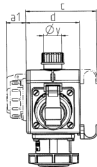

DELTA-BOX

Bestellnr. 92893

- anschlussfertig verdrahtet
- mit Zugentlastung und montierter Aufhängevorrichtung
- Gehäuse und Doseneinsatz aus AMAPLAST®

Technische Daten

CEE 16 A, 5 p, 400 V	2
CEE 16 A, 3 p, 230 V	1
Anschluss/Zuleitung	• für 1 Leitung bis 5 x 10 mm ²
Schutzart	IP 67
Gehäusematerial	Kunststoff
Gewicht	1075 g
Prüfzeichen	EAC

Abmessungen

3 MB 45	Steckdosen	Schutzart	Maße
a			114,0 mm
a1	SCHUKO®, 16 A, 230 V	IP 68	35,0 mm
a1	CEE 16 A, 3 p, 230 V	IP 67	56,3 mm
a1	CEE 16 A, 5 p, 400 V	IP 67	59,0 mm
a2			30,0 mm
b			160,0 mm
b1	SCHUKO®, 16 A, 230 V	IP 44	24,0 mm
b1	CEE 16 A, 3 p, 230 V	IP 44	44,3 mm
b1	CEE 16 A, 5 p, 400 V	IP 44	47,0 mm
c			133,0 mm
d			97,0 mm
y			17,0 mm