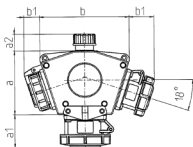

DELTA-BOX

Bestellnr. 92894

- anschlussfertig verdrahtet
- mit Zugentlastung und montierter Aufhängevorrichtung
- Gehäuse und Doseneinsatz aus AMAPLAST®

Technische Daten

CEE 16 A, 5 p, 400 V	1
CEE 16 A, 3 p, 230 V	1
SCHUKO®	1
Anschluss/Zuleitung	• für 1 Leitung bis 5 x 10 mm ²
Schutzart	IP 67
Gehäusematerial	Kunststoff
Gewicht	962 g
Prüfzeichen	EAC

Abmessungen

Pos.	Steckdosen	Schutzart	Maße
a			114,0 mm
a1	SCHUKO®, 16 A, 230 V	IP 68	35,0 mm
a1	CEE 16 A, 3 p, 230 V	IP 67	56,3 mm
a1	CEE 16 A, 5 p, 400 V	IP 67	59,0 mm
a2			30,0 mm
b			160,0 mm
b1	SCHUKO®, 16 A, 230 V	IP 44	24,0 mm
b1	CEE 16 A, 3 p, 230 V	IP 44	44,3 mm
b1	CEE 16 A, 5 p, 400 V	IP 44	47,0 mm
c			133,0 mm
d			97,0 mm
y			17,0 mm