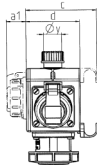

DELTA-BOX

Bestellnr. 92894

- anschlussfertig verdrahtet
- mit Zugentlastung und montierter Aufhängevorrichtung
- Gehäuse und Doseneinsatz aus AMAPLAST®

Technische Daten

CEE 16 A, 5 p, 400 V	1
CEE 16 A, 3 p, 230 V	1
SCHUKO®	1
Anschluss/Zuleitung	• für 1 Leitung bis 5 x 10 mm ²
Schutzart	IP 67
Gehäusematerial	Kunststoff
Gewicht	962 g
Prüfzeichen	EAC

Abmessungen

Pos.	Steckdosen	Schutzart	Maße
a			114,0 mm
a1	SCHUKO®, 16 A, 230 V	IP 68	35,0 mm
a1	CEE 16 A, 3 p, 230 V	IP 67	56,3 mm
a1	CEE 16 A, 5 p, 400 V	IP 67	59,0 mm
a2			30,0 mm
b			160,0 mm
b1	SCHUKO®, 16 A, 230 V	IP 44	24,0 mm
b1	CEE 16 A, 3 p, 230 V	IP 44	44,3 mm
b1	CEE 16 A, 5 p, 400 V	IP 44	47,0 mm
c			133,0 mm
d			97,0 mm
y			17,0 mm