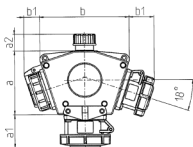

DELTA-BOX

Bestellnr. 92895

- anschlussfertig verdrahtet
- mit Zugentlastung und montierter Aufhängevorrichtung
- Gehäuse und Doseneinsatz aus AMAPLAST®

Technische Daten

CEE 16 A, 3 p, 230 V	3
Vorsicherung max.	16 A
InA	16 A
Anschluss/Zuleitung	• für 1 Leitung bis 5 x 10 mm ²
Schutzart	IP 67
Gehäusematerial	Kunststoff
Gewicht	961 g
Prüfzeichen	EAC

Abmessungen

3 MB 45	Steckdosen	Schutzart	Maße
a			114,0 mm
a1	SCHUKO®, 16 A, 230 V	IP 68	35,0 mm
a1	CEE 16 A, 3 p, 230 V	IP 67	56,3 mm
a1	CEE 16 A, 5 p, 400 V	IP 67	59,0 mm
a2			30,0 mm
b			160,0 mm
b1	SCHUKO®, 16 A, 230 V	IP 44	24,0 mm
b1	CEE 16 A, 3 p, 230 V	IP 44	44,3 mm
b1	CEE 16 A, 5 p, 400 V	IP 44	47,0 mm
c			133,0 mm
d			97,0 mm
y			17,0 mm