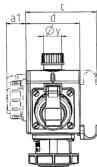

DELTA-BOX

Bestellnr. 92895

- anschlussfertig verdrahtet
- mit Zugentlastung und montierter Aufhängevorrichtung
- Gehäuse und Doseneinsatz aus AMAPLAST®

Technische Daten

CEE 16 A, 3 p, 230 V	3
Vorsicherung max.	16 A
InA	16 A
Anschluss/Zuleitung	• für 1 Leitung bis 5 x 10 mm ²
Schutzart	IP 67
Gehäusematerial	Kunststoff
Gewicht	961 g
Prüfzeichen	EAC

Abmessungen

3 MB 45	Steckdosen	Schutzart	Maße
a			114,0 mm
a1	SCHUKO®, 16 A, 230 V	IP 68	35,0 mm
a1	CEE 16 A, 3 p, 230 V	IP 67	56,3 mm
a1	CEE 16 A, 5 p, 400 V	IP 67	59,0 mm
a2			30,0 mm
b			160,0 mm
b1	SCHUKO®, 16 A, 230 V	IP 44	24,0 mm
b1	CEE 16 A, 3 p, 230 V	IP 44	44,3 mm
b1	CEE 16 A, 5 p, 400 V	IP 44	47,0 mm
c			133,0 mm
d			97,0 mm
y			17,0 mm