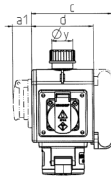

## DELTA-BOX

Bestellnr. 92897

- anschlussfertig verdrahtet
- mit Zugentlastung und montierter Aufhängevorrichtung
- Gehäuse und Doseneinsatz aus AMAPLAST®

### Technische Daten

CEE 16 A, 5 p, 400 V	1
CEE 16 A, 3 p, 230 V	1
SCHUKO®	1
Anschluss/Zuleitung	• für 1 Leitung bis 5 x 10 mm <sup>2</sup>
Schutzart	IP 44
Gehäusematerial	Kunststoff
Gewicht	850 g
Prüfzeichen	EAC

### Abmessungen

3 MB 44	Steckdosen	Schutzart	Maße
a			114,0 mm
a1	SCHUKO®, 16 A, 230 V	IP 44	max. 30,0 mm
a1	CEE 16 A, 3 p, 230 V	IP 44	52,7 mm
a1	CEE 16 A, 5 p, 400 V	IP 44	50,5 mm
a1	CEE 32 A, 5 p, 400 V	IP 44	64,0 mm
a2			30,0 mm
b			160,0 mm
b1	SCHUKO®, 16 A, 230 V	IP 44	max. 18,0 mm
b1	CEE 16 A, 3 p, 230 V	IP 44	42,0 mm
b1	CEE 16 A, 5 p, 400 V	IP 44	40,0 mm
b1	CEE 32 A, 5 p, 400 V	IP 44	53,2 mm
c			133,0 mm
d			97,0 mm
y			17,0 mm