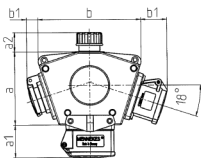

## DELTA-BOX

Bestellnr. 92897

- anschlussfertig verdrahtet
- mit Zugentlastung und montierter Aufhängevorrichtung
- Gehäuse und Doseneinsatz aus AMAPLAST®

### Technische Daten

CEE 16 A, 5 p, 400 V	1
CEE 16 A, 3 p, 230 V	1
SCHUKO®	1
Anschluss/Zuleitung	• für 1 Leitung bis 5 x 10 mm <sup>2</sup>
Schutzart	IP 44
Gehäusematerial	Kunststoff
Gewicht	850 g
Prüfzeichen	EAC

### Abmessungen

3 MB 44	Steckdosen	Schutzart	Maße
a			114,0 mm
a1	SCHUKO®, 16 A, 230 V	IP 44	max. 30,0 mm
a1	CEE 16 A, 3 p, 230 V	IP 44	52,7 mm
a1	CEE 16 A, 5 p, 400 V	IP 44	50,5 mm
a1	CEE 32 A, 5 p, 400 V	IP 44	64,0 mm
a2			30,0 mm
b			160,0 mm
b1	SCHUKO®, 16 A, 230 V	IP 44	max. 18,0 mm
b1	CEE 16 A, 3 p, 230 V	IP 44	42,0 mm
b1	CEE 16 A, 5 p, 400 V	IP 44	40,0 mm
b1	CEE 32 A, 5 p, 400 V	IP 44	53,2 mm
c			133,0 mm
d			97,0 mm
y			17,0 mm