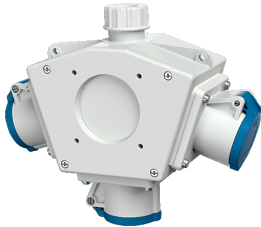

DELTA-BOX

Bestellnr. 92898

- anschlussfertig verdrahtet
- mit Zugentlastung und montierter Aufhängevorrichtung
- Gehäuse und Doseneinsatz aus AMAPLAST®

Technische Daten

CEE 16 A, 3 p, 230 V	3
Anschluss/Zuleitung	• für 1 Leitung bis 5 x 10 mm ²
Schutzart	IP 44
Gehäusematerial	Kunststoff
Gewicht	890 g
Prüfzeichen	EAC

Abmessungen

Pos.	Steckdosen	Schutzart	Maße
a			114,0 mm
a1	SCHUKO® 16 A, 230 V	IP 44	max. 30,0 mm
a1	CEE 16 A, 3 p, 230 V	IP 44	52,7 mm
a1	CEE 16 A, 5 p, 400 V	IP 44	50,5 mm
a1	CEE 32 A, 5 p, 400 V	IP 44	64,0 mm
a2			30,0 mm
b			160,0 mm
b1	SCHUKO® 16 A, 230 V	IP 44	max. 18,0 mm
b1	CEE 16 A, 3 p, 230 V	IP 44	42,0 mm
b1	CEE 16 A, 5 p, 400 V	IP 44	40,0 mm
b1	CEE 32 A, 5 p, 400 V	IP 44	53,2 mm
c			133,0 mm
d			97,0 mm
y			17,0 mm