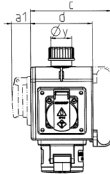

DELTA-BOX

Bestellnr. 92898

- anschlussfertig verdrahtet
- mit Zugentlastung und montierter Aufhängevorrichtung
- Gehäuse und Doseneinsatz aus AMAPLAST®

Technische Daten

CEE 16 A, 3 p, 230 V	3
Anschluss/Zuleitung	• für 1 Leitung bis 5 x 10 mm ²
Schutzart	IP 44
Gehäusematerial	Kunststoff
Gewicht	890 g
Prüfzeichen	EAC

Abmessungen

Pos.	Steckdosen	Schutzart	Maße
a			114,0 mm
a1	SCHUKO® 16 A, 230 V	IP 44	max. 30,0 mm
a1	CEE 16 A, 3 p, 230 V	IP 44	52,7 mm
a1	CEE 16 A, 5 p, 400 V	IP 44	50,5 mm
a1	CEE 32 A, 5 p, 400 V	IP 44	64,0 mm
a2			30,0 mm
b			160,0 mm
b1	SCHUKO® 16 A, 230 V	IP 44	max. 18,0 mm
b1	CEE 16 A, 3 p, 230 V	IP 44	42,0 mm
b1	CEE 16 A, 5 p, 400 V	IP 44	40,0 mm
b1	CEE 32 A, 5 p, 400 V	IP 44	53,2 mm
c			133,0 mm
d			97,0 mm
y			17,0 mm