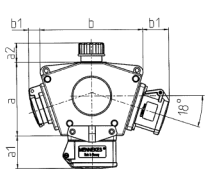

DELTA-BOX

Bestellnr. 92898

- anschlussfertig verdrahtet
- mit Zugentlastung und montierter Aufhängevorrichtung
- Gehäuse und Doseneinsatz aus AMAPLAST®

Technische Daten

CEE 16 A, 3 p, 230 V	3
Anschluss/Zuleitung	• für 1 Leitung bis 5 x 10 mm ²
Schutzart	IP 44
Gehäusematerial	Kunststoff
Gewicht	890 g
Prüfzeichen	EAC

Abmessungen

Pos.	Steckdosen	Schutzart	Maße
a			114,0 mm
a1	SCHUKO® 16 A, 230 V	IP 44	max. 30,0 mm
a1	CEE 16 A, 3 p, 230 V	IP 44	52,7 mm
a1	CEE 16 A, 5 p, 400 V	IP 44	50,5 mm
a1	CEE 32 A, 5 p, 400 V	IP 44	64,0 mm
a2			30,0 mm
b			160,0 mm
b1	SCHUKO® 16 A, 230 V	IP 44	max. 18,0 mm
b1	CEE 16 A, 3 p, 230 V	IP 44	42,0 mm
b1	CEE 16 A, 5 p, 400 V	IP 44	40,0 mm
b1	CEE 32 A, 5 p, 400 V	IP 44	53,2 mm
c			133,0 mm
d			97,0 mm
y			17,0 mm