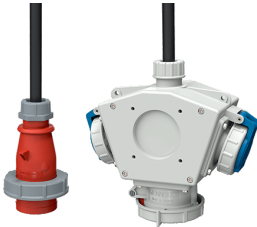

DELTA-BOX

Bestellnr. 92908

- anschlussfertig verdrahtet
- mit Zugentlastung und montierter Aufhängevorrichtung
- Gehäuse und Doseneinsatz aus AMAPLAST®

Technische Daten

CEE 16 A, 5 p, 400 V	1
SCHUKO®	2
Anschluss/Zuleitung	• 2 m H07RN-F5G2,5 mit CEE-Stecker 16 A, 5 p, 400 V
Schutzart	IP 67
Gehäusematerial	Kunststoff
Gewicht	1745 g
Prüfzeichen	EAC

Abmessungen

3 MB 45			
Pos.	Steckdosen	Schutzart	Maße
a			114,0 mm
a1	SCHUKO®, 16 A, 230 V	IP 68	35,0 mm
a1	CEE 16 A, 3 p, 230 V	IP 67	56,3 mm
a1	CEE 16 A, 5 p, 400 V	IP 67	59,0 mm
a2			30,0 mm
b			160,0 mm
b1	SCHUKO®, 16 A, 230 V	IP 44	24,0 mm
b1	CEE 16 A, 3 p, 230 V	IP 44	44,3 mm
b1	CEE 16 A, 5 p, 400 V	IP 44	47,0 mm
c			133,0 mm
d			97,0 mm
y			17,0 mm