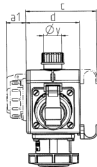

DELTA-BOX

Bestellnr. 92908

- anschlussfertig verdrahtet
- mit Zugentlastung und montierter Aufhängevorrichtung
- Gehäuse und Doseneinsatz aus AMAPLAST®

Technische Daten

CEE 16 A, 5 p, 400 V	1
SCHUKO®	2
Anschluss/Zuleitung	• 2 m H07RN-F5G2,5 mit CEE-Stecker 16 A, 5 p, 400 V
Schutzart	IP 67
Gehäusematerial	Kunststoff
Gewicht	1745 g
Prüfzeichen	EAC

Abmessungen

3 MB 45			
Pos.	Steckdosen	Schutzart	Maße
a			114,0 mm
a1	SCHUKO®, 16 A, 230 V	IP 68	35,0 mm
a1	CEE 16 A, 3 p, 230 V	IP 67	56,3 mm
a1	CEE 16 A, 5 p, 400 V	IP 67	59,0 mm
a2			30,0 mm
b			160,0 mm
b1	SCHUKO®, 16 A, 230 V	IP 44	24,0 mm
b1	CEE 16 A, 3 p, 230 V	IP 44	44,3 mm
b1	CEE 16 A, 5 p, 400 V	IP 44	47,0 mm
c			133,0 mm
d			97,0 mm
y			17,0 mm