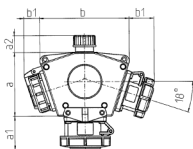

DELTA-BOX

Bestellnr. 92908

- anschlussfertig verdrahtet
- mit Zugentlastung und montierter Aufhängevorrichtung
- Gehäuse und Doseneinsatz aus AMAPLAST®

Technische Daten

CEE 16 A, 5 p, 400 V	1
SCHUKO®	2
Anschluss/Zuleitung	• 2 m H07RN-F5G2,5 mit CEE-Stecker 16 A, 5 p, 400 V
Schutzart	IP 67
Gehäusematerial	Kunststoff
Gewicht	1745 g
Prüfzeichen	EAC

Abmessungen

3 MB 45			
Pos.	Steckdosen	Schutzart	Maße
a			114,0 mm
a1	SCHUKO®, 16 A, 230 V	IP 68	35,0 mm
a1	CEE 16 A, 3 p, 230 V	IP 67	56,3 mm
a1	CEE 16 A, 5 p, 400 V	IP 67	59,0 mm
a2			30,0 mm
b			160,0 mm
b1	SCHUKO®, 16 A, 230 V	IP 44	24,0 mm
b1	CEE 16 A, 3 p, 230 V	IP 44	44,3 mm
b1	CEE 16 A, 5 p, 400 V	IP 44	47,0 mm
c			133,0 mm
d			97,0 mm
y			17,0 mm