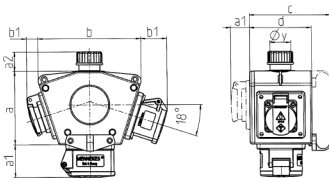

DELTA-BOX

Bestellnr. 92913

- anschlussfertig verdrahtet
- mit Zugentlastung und montierter Aufhängevorrichtung
- Gehäuse und Doseneinsatz aus AMAPLAST®

Technische Daten

CEE 16 A, 5 p, 400 V	1
SCHUKO®	2
Anschluss/Zuleitung	• 2 m H07RN-F5G2,5 mit CEE-Stecker 16 A, 5 p, 400 V
Schutzart	IP 44
Gehäusematerial	Kunststoff
Gewicht	1570 g
Prüfzeichen	EAC

Abmessungen

3 MB 44			
Pos.	Steckdosen	Schutzart	Maße
a			114,0 mm
a1	SCHUKO®, 16 A, 230 V	IP 44	max. 30,0 mm
a1	CEE 16 A, 3 p, 230 V	IP 44	52,7 mm
a1	CEE 16 A, 5 p, 400 V	IP 44	50,5 mm
a1	CEE 32 A, 5 p, 400 V	IP 44	64,0 mm
a2			30,0 mm
b			160,0 mm
b1	SCHUKO®, 16 A, 230 V	IP 44	max. 18,0 mm
b1	CEE 16 A, 3 p, 230 V	IP 44	42,0 mm
b1	CEE 16 A, 5 p, 400 V	IP 44	40,0 mm
b1	CEE 32 A, 5 p, 400 V	IP 44	53,2 mm
c			133,0 mm
d			97,0 mm
y			17,0 mm