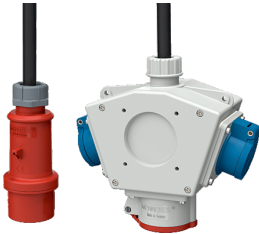

DELTA-BOX

Bestellnr. 92913

- anschlussfertig verdrahtet
- mit Zugentlastung und montierter Aufhängevorrichtung
- Gehäuse und Doseneinsatz aus AMAPLAST®

Technische Daten

CEE 16 A, 5 p, 400 V	1
SCHUKO®	2
Anschluss/Zuleitung	• 2 m H07RN-F5G2,5 mit CEE-Stecker 16 A, 5 p, 400 V
Schutzart	IP 44
Gehäusematerial	Kunststoff
Gewicht	1570 g
Prüfzeichen	EAC

Abmessungen

3 MB 44			
Pos.	Steckdosen	Schutzart	Maße
a			114,0 mm
a1	SCHUKO®, 16 A, 230 V	IP 44	max. 30,0 mm
a1	CEE 16 A, 3 p, 230 V	IP 44	52,7 mm
a1	CEE 16 A, 5 p, 400 V	IP 44	50,5 mm
a1	CEE 32 A, 5 p, 400 V	IP 44	64,0 mm
a2			30,0 mm
b			160,0 mm
b1	SCHUKO®, 16 A, 230 V	IP 44	max. 18,0 mm
b1	CEE 16 A, 3 p, 230 V	IP 44	42,0 mm
b1	CEE 16 A, 5 p, 400 V	IP 44	40,0 mm
b1	CEE 32 A, 5 p, 400 V	IP 44	53,2 mm
c			133,0 mm
d			97,0 mm
y			17,0 mm