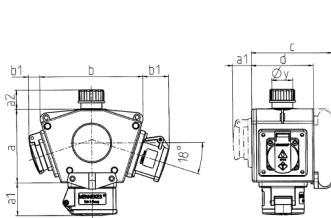

## DELTA-BOX

Bestellnr. 92914

- anschlussfertig verdrahtet
- mit Zugentlastung und montierter Aufhängevorrichtung
- Gehäuse und Doseneinsatz aus AMAPLAST®

## Technische Daten

CEE 16 A, 5 p, 400 V	3
Anschluss/Zuleitung	• 2 m H07RN-F5G2,5 mit CEE-Stecker 16 A, 5 p, 400 V
Schutzart	IP 44
Gehäusematerial	Kunststoff
Gewicht	1865 g
Prüfzeichen	EAC

## Abmessungen

Pos.	Steckdosen	Schutzart	Maße
a			114,0 mm
a1	SCHUKO® 16 A, 230 V	IP 44	max. 30,0 mm
a1	CEE 16 A, 5 p, 230 V	IP 44	52,7 mm
a1	CEE 16 A, 5 p, 400 V	IP 44	50,5 mm
a1	CEE 32 A, 5 p, 400 V	IP 44	64,0 mm
a2			30,0 mm
b			160,0 mm
b1	SCHUKO® 16 A, 230 V	IP 44	max. 18,0 mm
b1	CEE 16 A, 5 p, 230 V	IP 44	42,0 mm
b1	CEE 16 A, 5 p, 400 V	IP 44	40,0 mm
b1	CEE 32 A, 5 p, 400 V	IP 44	53,2 mm
c			133,0 mm
d			97,0 mm
y			17,0 mm