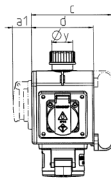

DELTA-BOX

Bestellnr. 92915

- anschlussfertig verdrahtet
- mit Zugentlastung und montierter Aufhängevorrichtung
- Gehäuse und Doseneinsatz aus AMAPLAST®

Technische Daten

CEE 16 A, 5 p, 400 V	1
SCHUKO®	2
Anschluss/Zuleitung	• für 1 Leitung bis 5 x 10 mm ²
Schutzart	IP 44
Gehäusematerial	Kunststoff
Gewicht	792 g
Prüfzeichen	EAC, CQC

Abmessungen

3 MB 44			
Pos.	Steckdosen	Schutzart	Maße
a			114,0 mm
a1	SCHUKO®, 16 A, 230 V	IP 44	max. 30,0 mm
a1	CEE 16 A, 3 p, 230 V	IP 44	52,7 mm
a1	CEE 16 A, 5 p, 400 V	IP 44	50,5 mm
a1	CEE 32 A, 5 p, 400 V	IP 44	64,0 mm
a2			30,0 mm
b			160,0 mm
b1	SCHUKO®, 16 A, 230 V	IP 44	max. 18,0 mm
b1	CEE 16 A, 3 p, 230 V	IP 44	42,0 mm
b1	CEE 16 A, 5 p, 400 V	IP 44	40,0 mm
b1	CEE 32 A, 5 p, 400 V	IP 44	53,2 mm
c			133,0 mm
d			97,0 mm
y			17,0 mm