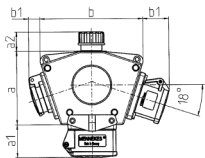

DELTA-BOX

Bestellnr. 92915

- anschlussfertig verdrahtet
- mit Zugentlastung und montierter Aufhängevorrichtung
- Gehäuse und Doseneinsatz aus AMAPLAST®

Technische Daten

CEE 16 A, 5 p, 400 V	1
SCHUKO®	2
Anschluss/Zuleitung	• für 1 Leitung bis 5 x 10 mm ²
Schutzart	IP 44
Gehäusematerial	Kunststoff
Gewicht	792 g
Prüfzeichen	EAC, CQC

Abmessungen

3 MB 44			
Pos.	Steckdosen	Schutzart	Maße
a			114,0 mm
a1	SCHUKO®, 16 A, 230 V	IP 44	max. 30,0 mm
a1	CEE 16 A, 3 p, 230 V	IP 44	52,7 mm
a1	CEE 16 A, 5 p, 400 V	IP 44	50,5 mm
a1	CEE 32 A, 5 p, 400 V	IP 44	64,0 mm
a2			30,0 mm
b			160,0 mm
b1	SCHUKO®, 16 A, 230 V	IP 44	max. 18,0 mm
b1	CEE 16 A, 3 p, 230 V	IP 44	42,0 mm
b1	CEE 16 A, 5 p, 400 V	IP 44	40,0 mm
b1	CEE 32 A, 5 p, 400 V	IP 44	53,2 mm
c			133,0 mm
d			97,0 mm
y			17,0 mm