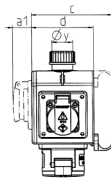

DELTA-BOX

Bestellnr. 92916

- anschlussfertig verdrahtet
- mit Zugentlastung und montierter Aufhängevorrichtung
- Gehäuse und Doseneinsatz aus AMAPLAST®

Technische Daten

CEE 16 A, 5 p, 400 V	2
SCHUKO®	1
Anschluss/Zuleitung	• für 1 Leitung bis 5 x 10 mm ²
Schutzart	IP 44
Gehäusematerial	Kunststoff
Gewicht	928 g
Prüfzeichen	EAC, CQC

Abmessungen

3 MB 44	Steckdosen	Schutzart	Maße
a			114,0 mm
a1	SCHUKO®, 16 A, 230 V	IP 44	max. 30,0 mm
a1	CEE 16 A, 3 p, 230 V	IP 44	52,7 mm
a1	CEE 16 A, 5 p, 400 V	IP 44	50,5 mm
a1	CEE 32 A, 5 p, 400 V	IP 44	64,0 mm
a2			30,0 mm
b			160,0 mm
b1	SCHUKO®, 16 A, 230 V	IP 44	max. 18,0 mm
b1	CEE 16 A, 3 p, 230 V	IP 44	42,0 mm
b1	CEE 16 A, 5 p, 400 V	IP 44	40,0 mm
b1	CEE 32 A, 5 p, 400 V	IP 44	53,2 mm
c			133,0 mm
d			97,0 mm
y			17,0 mm