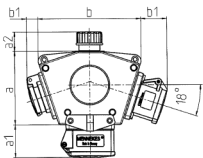

DELTA-BOX

Bestellnr. 92916

- anschlussfertig verdrahtet
- mit Zugentlastung und montierter Aufhängevorrichtung
- Gehäuse und Doseneinsatz aus AMAPLAST®

Technische Daten

CEE 16 A, 5 p, 400 V	2
SCHUKO®	1
Anschluss/Zuleitung	• für 1 Leitung bis 5 x 10 mm ²
Schutzart	IP 44
Gehäusematerial	Kunststoff
Gewicht	928 g
Prüfzeichen	EAC, CQC

Abmessungen

3 MB 44	Steckdosen	Schutzart	Maße
a			114,0 mm
a1	SCHUKO®, 16 A, 230 V	IP 44	max. 30,0 mm
a1	CEE 16 A, 3 p, 230 V	IP 44	52,7 mm
a1	CEE 16 A, 5 p, 400 V	IP 44	50,5 mm
a1	CEE 32 A, 5 p, 400 V	IP 44	64,0 mm
a2			30,0 mm
b			160,0 mm
b1	SCHUKO®, 16 A, 230 V	IP 44	max. 18,0 mm
b1	CEE 16 A, 3 p, 230 V	IP 44	42,0 mm
b1	CEE 16 A, 5 p, 400 V	IP 44	40,0 mm
b1	CEE 32 A, 5 p, 400 V	IP 44	53,2 mm
c			133,0 mm
d			97,0 mm
y			17,0 mm