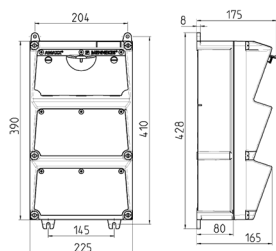

Abmessungen

Zeichnung 1 MB 522

Tiefen-Abmessungen bei unterschiedlicher Bestückung.

Steckdosen	Schutzart	Tiefe
SCHUKO® 16A, 230 V	IP 44	175 mm
	IP 67	194 mm
CEE 16A, 3p, 230V	IP 44	204 mm
	IP 67	205 mm
CEE 16A, 5p, 400V	IP 44	209 mm
	IP 67	213 mm
CEE 32A, 5p, 400V	IP 44	221 mm
	IP 67	227 mm
CEE 63A, 5p, 400V	IP 44	248 mm
	IP 67	248 mm