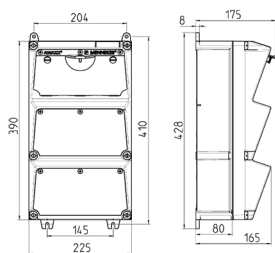

AMAXX® Steckdosenkombination

Bestellnr. 930004

- anschlussfertig verdrahtet
- seitlich anscharniert
- Gehäuse und Doseneinsatz aus **AMAPLAST®**
- Absicherung unter transparenter Betätigungsclappe

Technische Daten

CEE 16 A, 5 p, 400 V	2
SCHUKO®	3
Absicherung	<ul style="list-style-type: none"> • 2 LS 16 A, 3 p, D • 3 LS 16 A, 1 p, C
Vorsicherung max.	63 A
InA	46 A
RDF	0.95
Anschluss/Zuleitung	<ul style="list-style-type: none"> • für 2 Leitungen bis 5 x 25 mm²
Schutzart	IP 44
Gehäusematerial	Kunststoff
Gewicht	5220 g
Höhe	390 mm
Breite	225 mm
Prüfzeichen	EAC

Abmessungen

Zeichnung 1 MB 522

Tiefen-Abmessungen bei unterschiedlicher Bestückung.

Steckdosen	Schutzart	Tiefe
SCHUKO® 16A, 230 V	IP 44	175 mm
	IP 67	194 mm
CEE 16A, 3p, 230V	IP 44	204 mm
	IP 67	205 mm
CEE 16A, 5p, 400V	IP 44	209 mm
	IP 67	213 mm
CEE 32A, 5p, 400V	IP 44	221 mm
	IP 67	227 mm
CEE 63A, 5p, 400V	IP 44	248 mm
	IP 67	248 mm

Leitungseinführungen: geschlossen, zum Ausschneiden. Je 2 x M 40 oben und unten, je 2 x M 20 oben und unten zum Ausschneiden.