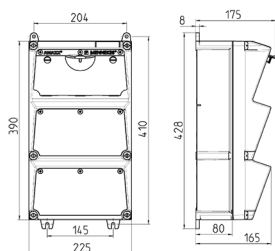

AMAXX® Steckdosenkombination

Bestellnr. 930015

- anschlussfertig verdrahtet
- seitlich anscharniert
- Gehäuse und Doseneinsatz aus **AMAPLAST®**
- Absicherung unter transparenter Betätigungsclappe

Technische Daten

CEE 32 A, 5 p, 400 V	2
SCHUKO®	3
Absicherung	<ul style="list-style-type: none"> • 2 LS 32 A, 3 p, C • 3 LS 16 A, 1 p, C
Vorsicherung max.	63 A
InA	63 A
RDF	0.9
Anschluss/Zuleitung	<ul style="list-style-type: none"> • für 2 Leitungen bis 5 x 25 mm²
Schutzart	IP 44
Gehäusematerial	Kunststoff
Gewicht	5520 g
Höhe	390 mm
Breite	225 mm
Prüfzeichen	EAC

Abmessungen

Zeichnung 1 MB 522

Tiefen-Abmessungen bei unterschiedlicher Bestückung.

Steckdosen	Schutzart	Tiefe
SCHUKO® 16A, 230 V	IP 44	175 mm
	IP 67	194 mm
CEE 16A, 3p, 230V	IP 44	204 mm
	IP 67	205 mm
CEE 16A, 5p, 400V	IP 44	209 mm
	IP 67	213 mm
CEE 32A, 5p, 400V	IP 44	221 mm
	IP 67	227 mm
CEE 63A, 5p, 400V	IP 44	248 mm
	IP 67	248 mm

Leitungseinführungen: geschlossen, zum Ausschneiden. Je 2 x M 40 oben und unten, je 2 x M 20 oben und unten zum Ausschneiden.