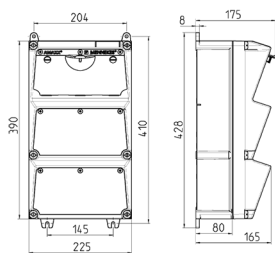

## AMAXX® Steckdosenkombination

Bestellnr. 930024

- anschlussfertig verdrahtet
- seitlich anscharniert
- Gehäuse und Doseneinsatz aus **AMAPLAST®**
- Absicherung unter transparenter Betätigungsclappe

## Technische Daten

SCHUKO®	6
Absicherung	• 1 FI 40 A, 4 p, 0,03 A
Vorsicherung max.	16 A
InA	16 A
RDF	1
Anschluss/Zuleitung	• 2 m H07RN-F5G2,5 mit CEE-Stecker 16 A, 5 p, 400 V
Schutzart	IP 44
Gehäusematerial	Kunststoff
Gewicht	5160 g
Höhe	390 mm
Breite	225 mm

## Abmessungen

Zeichnung 1 MB 522

Tiefen-Abmessungen bei unterschiedlicher Bestückung.

Steckdosen	Schutzart	Tiefe
SCHUKO® 16A, 230 V	IP 44	175 mm
	IP 67	194 mm
CEE 16A, 3p, 230V	IP 44	204 mm
	IP 67	205 mm
CEE 16A, 5p, 400V	IP 44	209 mm
	IP 67	213 mm
CEE 32A, 5p, 400V	IP 44	221 mm
	IP 67	227 mm
CEE 63A, 5p, 400V	IP 44	248 mm
	IP 67	248 mm

Leitungseinführungen: geschlossen, zum Ausschneiden. Je 2 x M 40 oben und unten, je 2 x M 20 oben und unten zum Ausschneiden.