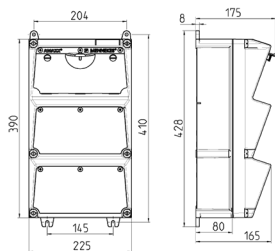

## AMAXX® Steckdosenkombination

Bestellnr. 930031

- anschlussfertig verdrahtet
- seitlich anscharniert
- Gehäuse und Doseneinsatz aus **AMAPLAST®**
- Absicherung unter transparenter Betätigungsclappe

### Technische Daten

CEE 16 A, 5 p, 400 V DUO	2
Absicherung	• 2 LS 16 A, 3 p, C
Vorsicherung max.	100 A
InA	32 A
RDF	1
Anschluss/Zuleitung	• für 2 Leitungen bis 5 x 25 mm <sup>2</sup>
Schutzart	IP 44
Gehäusematerial	Kunststoff
Gewicht	4680 g
Höhe	390 mm
Breite	225 mm
Prüfzeichen	EAC

### Abmessungen

Zeichnung 1 MB 522

Tiefen-Abmessungen bei unterschiedlicher Bestückung.

Steckdosen	Schutzart	Tiefe
SCHUKO® 16A, 230 V	IP 44	175 mm
	IP 67	194 mm
CEE 16A, 3p, 230V	IP 44	204 mm
	IP 67	205 mm
CEE 16A, 5p, 400V	IP 44	209 mm
	IP 67	213 mm
CEE 32A, 5p, 400V	IP 44	221 mm
	IP 67	227 mm
CEE 63A, 5p, 400V	IP 44	248 mm
	IP 67	248 mm

Leitungseinführungen: geschlossen, zum Ausschneiden. Je 2 x M 40 oben und unten, je 2 x M 20 oben und unten zum Ausschneiden.