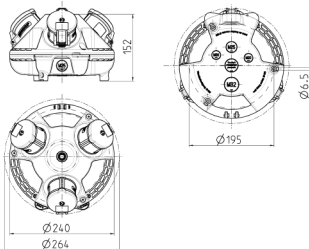

3KRAFT®

Bestellnr. 94354RO

- anschlussfertig verdrahtet
- Bodenschale schwarz
- anscharnierte Geräteschale wahlweise rot (RO), gelb (GE) oder silber (SI)
- Gehäuse aus [AMAPLAST®](#)

Technische Daten

SCHUKO®	2
Datensteckdosen	1 RJ45-2-fach-Datenanschlussdose Cat.6, 8/8
Anschluss/Zuleitung	• für 1 Leitung bis 3 x 6 mm ²
Schutzart	IP 20
Gehäusematerial	Kunststoff
Gewicht	1302 g

Abmessungen

Zeichnung
1 MB 442
Maße in mm