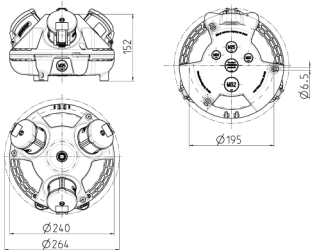

3KRAFT®

Bestellnr. 94354SI

- anschlussfertig verdrahtet
- Bodenschale schwarz
- anscharnierte Geräteschale wahlweise rot (RO), gelb (GE) oder silber (SI)
- Gehäuse aus **AMAPLAST®**

Technische Daten

SCHUKO®	2
Datensteckdosen	1 RJ45-2-fach-Datenanschlussdose Cat.6, 8/8
Anschluss/Zuleitung	• für 1 Leitung bis 3 x 6 mm ²
Schutzart	IP 20
Gehäusematerial	Kunststoff
Gewicht	1100 g
Prüfzeichen	EAC

Abmessungen

Zeichnung
1 MB 442
Maße in mm