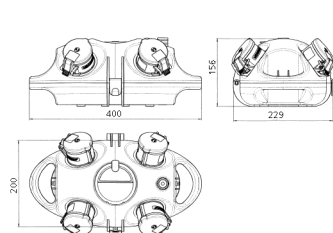

## AirKRAFT®

Bestellnr. 94551SI

- anschlussfertig verdrahtet
- Bodenschale schwarz
- anscharnierte Geräteschale wahlweise rot (RO), gelb (GE) oder silber (SI)
- Gehäuse aus **AMAPLAST®**

## Technische Daten

SCHUKO®	4
Anschluss/Zuleitung	• für 1 Leitung bis 3 x 10 mm <sup>2</sup>
Schutzart	IP 44
Gehäusematerial	Kunststoff
Gewicht	1800 g

## Abmessungen

Zeichnung  
1 MB 441

Maße in mm