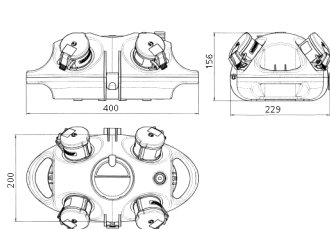

AirKRAFT®

Bestellnr. 94554SI

- anschlussfertig verdrahtet
- Bodenschale schwarz
- anscharnierte Geräteschale wahlweise rot (RO), gelb (GE) oder silber (SI)
- Gehäuse aus [AMAPLAST®](#)

Technische Daten

SCHUKO®	3
Datensteckdosen	1 RJ45-2-fach-Datenanschlussdose Cat.6, 8/8
Anschluss/Zuleitung	• für 1 Leitung bis 5 x 10 mm ²
Schutzart	IP 20
Gehäusematerial	Kunststoff
Gewicht	1780 g

Abmessungen

Zeichnung
1 MB 441

Maße in mm