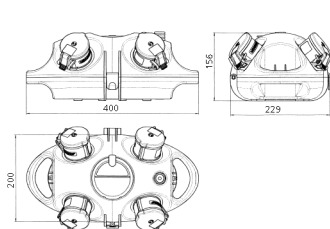

AirKRAFT®

Bestellnr. 94556RO

- anschlussfertig verdrahtet
- Bodenschale schwarz
- anscharnierte Geräteschale wahlweise rot (RO), gelb (GE) oder silber (SI)
- Gehäuse und Doseneinsatz aus [AMAPLAST®](#)

Technische Daten

CEE 16 A, 5 p, 400 V SCHUKO®	1 3
Anschluss/Zuleitung	• 3 m H07RN-F5G2,5 mit CEE-Stecker 16 A, 5 p, 400 V
Schutzart	IP 44
Gehäusematerial	Kunststoff
Gewicht	1994 g

Abmessungen

Zeichnung
1 MB 441

Maße in mm