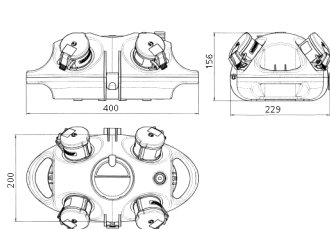

## AirKRAFT®

Bestellnr. 94566GE

- anschlussfertig verdrahtet
- Bodenschale schwarz
- anscharnierte Geräteschale wahlweise rot (RO), gelb (GE) oder silber (SI)
- Gehäuse aus **AMAPLAST®**
- Absicherung unter transparenter Betätigungsclappe

## Technische Daten

SCHUKO®	4
Absicherung	• 1 FI 40 A, 4 p, 0,03 A
Anschluss/Zuleitung	• für 1 Leitung bis 5 x 6 mm <sup>2</sup>
Schutzart	IP 44
Gehäusematerial	Kunststoff
Gewicht	2350 g

## Abmessungen

Zeichnung  
1 MB 441

Maße in mm