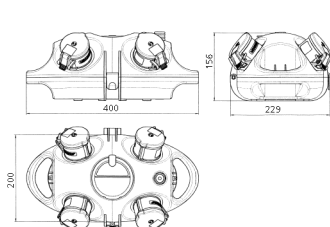

## AirKRAFT®

Bestellnr. 94566SI

- anschlussfertig verdrahtet
- Bodenschale schwarz
- angeschlossene Geräteschale wahlweise rot (RO), gelb (GE) oder silber (SI)
- Gehäuse aus **AMAPLAST®**
- Absicherung unter transparenter Betätigungsclappe

## Technische Daten

SCHUKO®	4
Absicherung	• 1 FI 40 A, 4 p, 0,03 A
Anschluss/Zuleitung	• für 1 Leitung bis 5 x 6 mm <sup>2</sup>
Schutzart	IP 44
Gehäusematerial	Kunststoff
Gewicht	1975 g

## Abmessungen

Zeichnung  
1 MB 441

Maße in mm