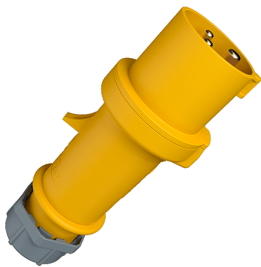

## Stecker StarTOP® mit SafeCONTACT

Bestellnr. 947

- schraubenlose Schneid-Klemm-Technik
- Verschraubung mit Abdichtung
- Zugentlastung und Kabelknickschutz
- Gehäuse mit Gewindeverschluss und Sicherungsschieber

### Technische Daten

Ampere	16 A
Pole	3 p
Volt	110 V
Uhrzeitstellung	4 h
Hertz	50-60 Hz
Anschlussstechnik	Schneidklemmen - SafeCONTACT
Kontakt	standard
Schutzart	IP 44
Gewicht	151 g
Prüfzeichen	VDE, EAC, CQC

### Abmessungen

Zeichnung 2 MB 214	Amp. Pole	16			32		
		3	4	5	3	4	5
Maße in mm	a	148	160	160	197	197	197
	b	55	65,6	65,6	75	75	75
	h	61	72,5	72,5	80,5	80,5	85
	n	112	123,5	123,5	152	152	152
	y	14,5	16	16	22	22	22
Klemmen für Leiterquer-		1	1	1	2,5	2,5	2,5
schnitt von bis mm²		-2,5	-2,5	-2,5	-6	-6	-6