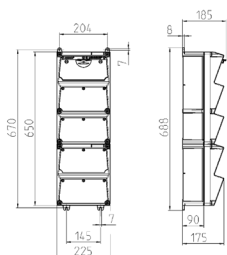

AMAXX® Steckdosenkombination

Bestellnr. 950003

- anschlussfertig verdrahtet
- seitlich anscharniert
- Gehäuse und Doseneinsatz aus **AMAPLAST®**
- Absicherung unter transparenter Betätigungsclappe

Technische Daten

CEE 16 A, 5 p, 400 V	3
SCHUKO®	4
Absicherung	<ul style="list-style-type: none"> • 1 FI 63 A, 4 p, 0,03 A • 3 LS 16 A, 3 p, C • 4 LS 16 A, 1 p, C
Vorsicherung max.	63 A
InA	52 A
RDF	0.65
Anschluss/Zuleitung	• für 2 Leitungen bis 5 x 25 mm ²
Schutzart	IP 44
Gehäusematerial	Kunststoff
Gewicht	8660 g
Höhe	650 mm
Breite	225 mm
Prüfzeichen	EAC

Abmessungen

Zeichnung 1 MB 540

Tiefen-Abmessungen bei unterschiedlicher Bestückung.

Steckdosen	Schutzart	Tiefe
SCHUKO® 16A, 230 V	IP 44	186 mm
	IP 67	208 mm
CEE 16A, 3p, 230V	IP 44	216 mm
	IP 67	220 mm
CEE 16A, 5p, 400V	IP 44	222 mm
	IP 67	226 mm
CEE 32A, 5p, 400V	IP 44	231 mm
	IP 67	236 mm
CEE 63A, 5p, 400V	IP 44	260 mm
	IP 67	260 mm

Leitungseinführungen: geschlossen, zum Ausschneiden. Je 2 x M 40 oben und unten, je 2 x M 20 oben und unten zum Ausschneiden.