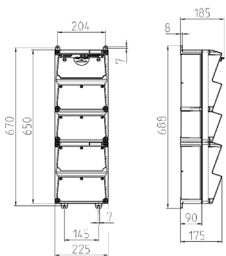

## AMAXX® Steckdosenkombination

Bestellnr. 950007

- anschlussfertig verdrahtet
- seitlich anscharniert
- Gehäuse und Doseneinsatz aus **AMAPLAST®**
- Absicherung unter transparenter Betätigungsclappe

### Technische Daten

CEE 32 A, 5 p, 400 V	1
CEE 16 A, 5 p, 400 V	2
SCHUKO®	4
Absicherung	<ul style="list-style-type: none"> <li>• 1 FI 63 A, 4 p, 0,03 A</li> <li>• 1 LS 32 A, 3 p, C</li> <li>• 2 LS 16 A, 3 p, C</li> <li>• 4 LS 16 A, 1 p, C</li> </ul>
Anschluss/Zuleitung	• für 2 Leitungen bis 5 x 25 mm <sup>2</sup>
Schutzart	IP 44
Gehäusematerial	Kunststoff
Gewicht	8760 g
Höhe	650 mm
Breite	225 mm
Prüfzeichen	EAC

### Abmessungen

Zeichnung 1 MB 540

Tiefen-Abmessungen bei unterschiedlicher Bestückung.

Steckdosen	Schutzart	Tiefe
SCHUKO® 16A, 230 V	IP 44	186 mm
	IP 67	208 mm
CEE 16A, 3p, 230V	IP 44	216 mm
	IP 67	220 mm
CEE 16A, 5p, 400V	IP 44	222 mm
	IP 67	226 mm
CEE 32A, 5p, 400V	IP 44	231 mm
	IP 67	236 mm
CEE 63A, 5p, 400V	IP 44	260 mm
	IP 67	260 mm

Leitungseinführungen: geschlossen, zum Ausschneiden. Je 2 x M 40 oben und unten, je 2 x M 20 oben und unten zum Ausschneiden.