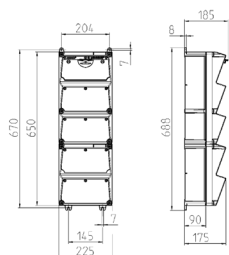

AMAXX® Steckdosenkombination

Bestellnr. 950026

- anschlussfertig verdrahtet
- seitlich anscharniert
- Gehäuse und Doseneinsatz aus AMAPLAST®
- Absicherung unter transparenter Betätigungsclappe

Technische Daten

CEE 63 A, 5 p, 400 V DUO	1
CEE 32 A, 5 p, 400 V DUO	1
SCHUKO®	4
Absicherung	<ul style="list-style-type: none"> • 1 FI 63 A, 4 p, 0,03 A • 1 LS 32 A, 3 p, C • 4 LS 16 A, 1 p, C
Anschluss/Zuleitung	• für 2 Leitungen bis 5 x 25 mm ²
Schutzart	IP 44
Gehäusematerial	Kunststoff
Gewicht	9120 g
Höhe	650 mm
Breite	225 mm
Prüfzeichen	EAC

Abmessungen

Zeichnung 1 MB 540

Tiefen-Abmessungen bei unterschiedlicher Bestückung.

Steckdosen	Schutzart	Tiefe
SCHUKO® 16A, 230 V	IP 44	186 mm
	IP 67	208 mm
CEE 16A, 3p, 230V	IP 44	216 mm
	IP 67	220 mm
CEE 16A, 5p, 400V	IP 44	222 mm
	IP 67	226 mm
CEE 32A, 5p, 400V	IP 44	231 mm
	IP 67	236 mm
CEE 63A, 5p, 400V	IP 44	260 mm
	IP 67	260 mm

Leitungseinführungen: geschlossen, zum Ausschneiden. Je 2 x M 40 oben und unten, je 2 x M 20 oben und unten zum Ausschneiden.