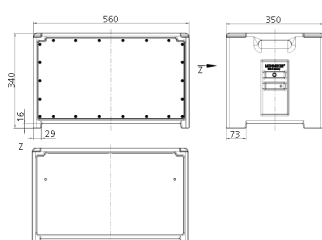

EverBOX®

Bestellnr. 9500706

- Robustes, wasserdichtes Isolierstoffgehäuse, schwarz RAL 9005
- anschlussfertig verdrahtet
- Absicherungen unter transparenten Betätigungsclappen

Technische Daten

CEE 32 A, 5 p, 400 V	2
CEE 16 A, 5 p, 400 V	4
SCHUKO®	5
Absicherung	<ul style="list-style-type: none"> • 2 FI 63 A, 4 p, 0,03 A • 2 LS 32 A, 3 p, C • 4 LS 16 A, 3 p, C • 5 LS 16 A, 1 p, C
Vorsicherung max.	63 A
InA	63 A
RDF	0.75
Anschluss/Zuleitung	<ul style="list-style-type: none"> • 2 m Zuleitung H07RN-F5G10 und 1 CEE Stecker 63 A, 5 p, 400 V
Schutzart	IP 44
Gehäusematerial	Kunststoff
Gewicht	20500 g
Länge	560 mm
Höhe	340 mm
Breite	350 mm
Prüfzeichen	EAC

Abmessungen

Zeichnung
5 MB 70
Maße in mm