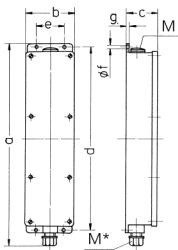

Steckdosenleiste

Bestellnr. 95937

- anschlussfertig verdrahtet
- Gehäuse lichtgrau RAL 7035
- Gehäuse und Doseneinsatz aus AMAPLAST®
- Aufhängebügel wird beigelegt

Technische Daten

Einbauten	• 3 CEE 16 A, 4 p, >50 - 500 V, 100-300 Hz
Anschluss/Zuleitung	• für 1 Leitung bis 4 x 10 mm ²
Schutzart	IP 44
Gehäusematerial	Kunststoff
Gewicht	1157 g
Höhe	401 mm
Breite	97 mm
Prüfzeichen	EAC

Abmessungen

Zeichnung		
5 MB 35		
Maße in mm	a	401
	b	97
	c	63
	d	364
	e	56
	f	5,5
	g	4
	M	25
	M*	25