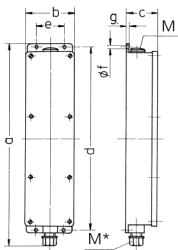

Steckdosenleiste

Bestellnr. 95996

- anschlussfertig verdrahtet
- Gehäuse lichtgrau RAL 7035
- Gehäuse und Doseneinsatz aus AMAPLAST®
- Aufhängebügel wird beigelegt

Technische Daten

SCHUKO®	2
Anschluss/Zuleitung	• für 1 Leitung bis 5 x 2,5 mm ²
Schutzart	IP 44
Gehäusematerial	Kunststoff
Gewicht	861 g
Höhe	401 mm
Breite	97 mm
Prüfzeichen	EAC

Abmessungen

Zeichnung		
5 MB 35		
Maße in mm	a	401
	b	97
	c	63
	d	364
	e	56
	f	5,5
	g-	4
	M	25
	M*	25