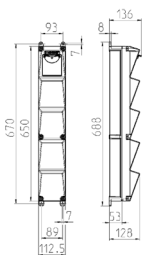

## AMAXX® s Steckdosenkombination

Bestellnr. 960003

- anschlussfertig verdrahtet
- Gehäuse und Doseneinsatz aus **AMAPLAST®**
- Absicherung unter transparenter Betätigungsclappe

### Technische Daten

CEE 16 A, 5 p, 400 V	1
SCHUKO®	2
Absicherung	<ul style="list-style-type: none"> <li>• 1 FI 40 A, 4 p, 0,03 A</li> <li>• 1 LS 16 A, 3 p, C</li> <li>• 1 LS 16 A, 1 p, C</li> </ul>
Vorsicherung max.	63 A
InA	32 A
RDF	1
Anschluss/Zuleitung	<ul style="list-style-type: none"> <li>• für 1 Leitung bis 5 x 10 mm<sup>2</sup></li> </ul>
Schutzart	IP 44
Gehäusematerial	Kunststoff
Gewicht	5210 g
Höhe	650 mm
Breite	112.5 mm
Prüfzeichen	EAC

### Abmessungen

Zeichnung 1 MB 541

Tiefen-Abmessungen bei unterschiedlicher Bestückung.

Steckdosen	Schutzart	Tiefe
SCHUKO® 16A, 230 V	IP 44	140 mm
	IP 67	157 mm
CEE 16A, 3p, 230V	IP 44	170 mm
	IP 67	169 mm
CEE 16A, 5p, 400V	IP 44	172 mm
	IP 67	174 mm
CEE 32A, 5p, 400V	IP 44	182 mm
	IP 67	188 mm

Leitungseinführungen: geschlossen, zum Ausschneiden. 1 x M 25 oben und 1 x M 25 unten oder 1 x M 32 oben und 1 x M 32 unten, dazu 1 x M 20 oben/unten zum Ausschneiden.