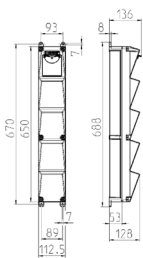

### Technische Daten

CEE 16 A, 5 p, 400 V	1
SCHUKO®	3
Absicherung	<ul style="list-style-type: none"> <li>• 1 LS 16 A, 3 p, C</li> <li>• 1 LS 16 A, 1 p, C</li> </ul>
Vorsicherung max.	63 A
InA	32 A
RDF	1
Anschluss/Zuleitung	<ul style="list-style-type: none"> <li>• für 1 Leitung bis 5 x 10 mm<sup>2</sup></li> </ul>
Schutzart	IP 44
Gehäusematerial	Kunststoff
Gewicht	2770 g
Höhe	650 mm
Breite	112.5 mm
Prüfzeichen	EAC

### Abmessungen

Zeichnung 1 MB 541

Tiefen-Abmessungen bei unterschiedlicher Bestückung.

Steckdosen	Schutzart	Tiefe
SCHUKO® 16A, 230 V	IP 44	140 mm
	IP 67	157 mm
CEE 16A, 3p, 230V	IP 44	170 mm
	IP 67	169 mm
CEE 16A, 5p, 400V	IP 44	172 mm
	IP 67	174 mm
CEE 32A, 5p, 400V	IP 44	182 mm
	IP 67	188 mm

Leitungseinführungen: geschlossen, zum Ausschneiden. 1 x M 25 oben und 1 x M 25 unten oder 1 x M 32 oben und 1 x M 32 unten, dazu 1 x M 20 oben/unten zum Ausschneiden.