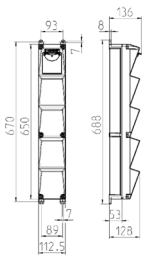

AMAXX® s Steckdosenkombination

Bestellnr. 960005

- anschlussfertig verdrahtet
- Gehäuse und Doseneinsatz aus [AMAPLAST®](#)

Technische Daten

CEE 16 A, 5 p, 400 V	1
SCHUKO®	3
Datensteckdosen	1 Cepex-Datendose RJ45, 2-fach Cat.6
Vorsicherung max.	16 A
InA	16 A
Anschluss/Zuleitung	• für 1 Leitung bis 5 x 10 mm ²
Schutzart	IP 44
Gehäusematerial	Kunststoff
Gewicht	2190 g
Höhe	650 mm
Breite	112.5 mm

Abmessungen

Zeichnung 1 MB 541

Tiefen-Abmessungen bei unterschiedlicher Bestückung.

Steckdosen	Schutzart	Tiefe
SCHUKO® 16A, 230 V	IP 44	140 mm
	IP 67	157 mm
CEE 16A, 3p, 230V	IP 44	170 mm
	IP 67	169 mm
CEE 16A, 5p, 400V	IP 44	172 mm
	IP 67	174 mm
CEE 32A, 5p, 400V	IP 44	182 mm
	IP 67	188 mm

Leitungseinführungen: geschlossen, zum Ausschneiden. 1 x M 25 oben und 1 x M 25 unten oder 1 x M 32 oben und 1 x M 32 unten, dazu 1 x M 20 oben/unten zum Ausschneiden.