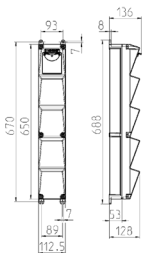

AMAXX® s Steckdosenkombination

Bestellnr. 960007

- anschlussfertig verdrahtet
- Gehäuse und Doseneinsatz aus **AMAPLAST®**
- Absicherung unter transparenter Betätigungs-klappe

Technische Daten

CEE 16 A, 5 p, 400 V	2
SCHUKO®	1
Absicherung	<ul style="list-style-type: none"> • 2 LS 16 A, 3 p, C • 1 LS 16 A, 1 p, C
Vorsicherung max.	63 A
InA	48 A
RDF	1
Anschluss/Zuleitung	<ul style="list-style-type: none"> • für 1 Leitung bis 5 x 10 mm²
Schutzart	IP 44
Gehäusematerial	Kunststoff
Gewicht	3500 g
Höhe	650 mm
Breite	112.5 mm

Abmessungen

Zeichnung 1 MB 541

Tiefen-Abmessungen bei unterschiedlicher Bestückung.

Steckdosen	Schutzart	Tiefe
SCHUKO® 16A, 230 V	IP 44	140 mm
	IP 67	157 mm
CEE 16A, 3p, 230V	IP 44	170 mm
	IP 67	169 mm
CEE 16A, 5p, 400V	IP 44	172 mm
	IP 67	174 mm
CEE 32A, 5p, 400V	IP 44	182 mm
	IP 67	188 mm

Leitungseinführungen: geschlossen, zum Ausschneiden. 1 x M 25 oben und 1 x M 25 unten oder 1 x M 32 oben und 1 x M 32 unten, dazu 1 x M 20 oben/unten zum Ausschneiden.