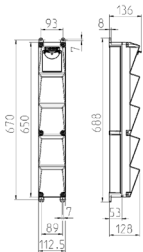

AMAXX® s Steckdosenkombination

Bestellnr. 960008

- anschlussfertig verdrahtet
- Gehäuse und Doseneinsatz aus [AMAPLAST®](#)

Technische Daten

CEE 16 A, 5 p, 400 V	2
SCHUKO®	3
Anschluss/Zuleitung	• für 1 Leitung bis 5 x 10 mm ²
Schutzart	IP 44
Gehäusematerial	Kunststoff
Gewicht	2330 g
Höhe	650 mm
Breite	112.5 mm

Abmessungen

Zeichnung 1 MB 541

Tiefen-Abmessungen bei unterschiedlicher Bestückung.

Steckdosen	Schutzart	Tiefe
SCHUKO® 16A, 230 V	IP 44	140 mm
	IP 67	157 mm
CEE 16A, 3p, 230V	IP 44	170 mm
	IP 67	169 mm
CEE 16A, 5p, 400V	IP 44	172 mm
	IP 67	174 mm
CEE 32A, 5p, 400V	IP 44	182 mm
	IP 67	188 mm

Leitungseinführungen: geschlossen, zum Ausschneiden. 1 x M 25 oben und 1 x M 25 unten oder 1 x M 32 oben und 1 x M 32 unten, dazu 1 x M 20 oben/unten zum Ausschneiden.