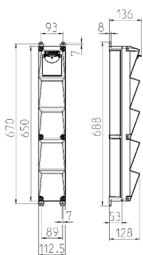

## AMAXX® s Steckdosenkombination

Bestellnr. 960010

- anschlussfertig verdrahtet
- Gehäuse und Doseneinsatz aus **AMAPLAST®**
- Absicherung unter transparenter Betätigungsclappe

### Technische Daten

CEE 32 A, 5 p, 400 V	1
CEE 16 A, 5 p, 400 V	1
SCHUKO®	1
Absicherung	<ul style="list-style-type: none"> <li>• 1 LS 32 A, 3 p, C</li> <li>• 1 LS 16 A, 3 p, C</li> <li>• 1 LS 16 A, 1 p, C</li> </ul>
Vorsicherung max.	63 A
InA	61 A
RDF	0.95
Anschluss/Zuleitung	• für 1 Leitung bis 5 x 10 mm <sup>2</sup>
Schutzart	IP 44
Gehäusematerial	Kunststoff
Gewicht	3630 g
Höhe	650 mm
Breite	112.5 mm

### Abmessungen

Zeichnung 1 MB 541

Tiefen-Abmessungen bei unterschiedlicher Bestückung.

Steckdosen	Schutzart	Tiefe
SCHUKO® 16A, 230 V	IP 44	140 mm
	IP 67	157 mm
CEE 16A, 3p, 230V	IP 44	170 mm
	IP 67	169 mm
CEE 16A, 5p, 400V	IP 44	172 mm
	IP 67	174 mm
CEE 32A, 5p, 400V	IP 44	182 mm
	IP 67	188 mm

Leitungseinführungen: geschlossen, zum Ausschneiden. 1 x M 25 oben und 1 x M 25 unten oder 1 x M 32 oben und 1 x M 32 unten, dazu 1 x M 20 oben/unten zum Ausschneiden.