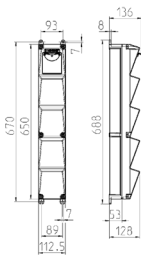

## AMAXX® s Steckdosenkombination

Bestellnr. 960013

- anschlussfertig verdrahtet
- Gehäuse und Doseneinsatz aus **AMAPLAST®**
- Absicherung unter transparenter Betätigungsclappe

### Technische Daten

CEE 32 A, 5 p, 400 V	1
SCHUKO®	3
Absicherung	<ul style="list-style-type: none"> <li>• 1 LS 32 A, 3 p, C</li> <li>• 1 LS 16 A, 1 p, C</li> </ul>
Vorsicherung max.	63 A
InA	48 A
RDF	1
Anschluss/Zuleitung	<ul style="list-style-type: none"> <li>• für 1 Leitung bis 5 x 10 mm<sup>2</sup></li> </ul>
Schutzart	IP 44
Gehäusematerial	Kunststoff
Gewicht	2920 g
Höhe	650 mm
Breite	112.5 mm

### Abmessungen

Zeichnung 1 MB 541

Tiefen-Abmessungen bei unterschiedlicher Bestückung.

Steckdosen	Schutzart	Tiefe
SCHUKO® 16A, 230 V	IP 44	140 mm
	IP 67	157 mm
CEE 16A, 3p, 230V	IP 44	170 mm
	IP 67	169 mm
CEE 16A, 5p, 400V	IP 44	172 mm
	IP 67	174 mm
CEE 32A, 5p, 400V	IP 44	182 mm
	IP 67	188 mm

Leitungseinführungen: geschlossen, zum Ausschneiden. 1 x M 25 oben und 1 x M 25 unten oder 1 x M 32 oben und 1 x M 32 unten, dazu 1 x M 20 oben/unten zum Ausschneiden.