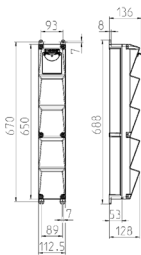

## AMAXX® s Steckdosenkombination

Bestellnr. 960014

- anschlussfertig verdrahtet
- Gehäuse und Doseneinsatz aus **AMAPLAST®**
- Absicherung unter transparenter Betätigungsclappe

### Technische Daten

CEE 32 A, 5 p, 400 V	2
SCHUKO®	1
Absicherung	<ul style="list-style-type: none"> <li>• 2 LS 32 A, 3 p, C</li> <li>• 1 LS 16 A, 1 p, C</li> </ul>
Vorsicherung max.	63 A
InA	52 A
RDF	0.65
Anschluss/Zuleitung	<ul style="list-style-type: none"> <li>• für 1 Leitung bis 5 x 10 mm<sup>2</sup></li> </ul>
Schutzart	IP 44
Gehäusematerial	Kunststoff
Gewicht	4040 g
Höhe	650 mm
Breite	112.5 mm

### Abmessungen

Zeichnung 1 MB 541

Tiefen-Abmessungen bei unterschiedlicher Bestückung.

Steckdosen	Schutzart	Tiefe
SCHUKO® 16A, 230 V	IP 44	140 mm
	IP 67	157 mm
CEE 16A, 3p, 230V	IP 44	170 mm
	IP 67	169 mm
CEE 16A, 5p, 400V	IP 44	172 mm
	IP 67	174 mm
CEE 32A, 5p, 400V	IP 44	182 mm
	IP 67	188 mm

Leitungseinführungen: geschlossen, zum Ausschneiden. 1 x M 25 oben und 1 x M 25 unten oder 1 x M 32 oben und 1 x M 32 unten, dazu 1 x M 20 oben/unten zum Ausschneiden.