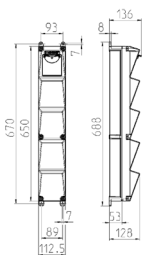

AMAXX® s Steckdosenkombination

Bestellnr. 960030

- anschlussfertig verdrahtet
- Gehäuse und Doseneinsatz aus **AMAPLAST®**
- Absicherung unter transparenter Betätigungsclappe

Technische Daten

CEE 16 A, 5 p, 400 V	1
SCHUKO®	2
Absicherung	<ul style="list-style-type: none"> • 1 FI 40 A, 4 p, 0,03 A • 1 LS 16 A, 3 p, C • 1 LS 16 A, 1 p, C
Vorsicherung max.	63 A
InA	32 A
RDF	1
Anschluss/Zuleitung	<ul style="list-style-type: none"> • für 1 Leitung bis 5 x 10 mm²
Schutzart	IP 67
Gehäusematerial	Kunststoff
Gewicht	3420 g
Höhe	650 mm
Breite	112.5 mm
Prüfzeichen	EAC

Abmessungen

Zeichnung 1 MB 541

Tiefen-Abmessungen bei unterschiedlicher Bestückung.

Steckdosen	Schutzart	Tiefe
SCHUKO® 16A, 230 V	IP 44	140 mm
	IP 67	157 mm
CEE 16A, 3p, 230V	IP 44	170 mm
	IP 67	169 mm
CEE 16A, 5p, 400V	IP 44	172 mm
	IP 67	174 mm
CEE 32A, 5p, 400V	IP 44	182 mm
	IP 67	188 mm

Leitungseinführungen: geschlossen, zum Ausschneiden. 1 x M 25 oben und 1 x M 25 unten oder 1 x M 32 oben und 1 x M 32 unten, dazu 1 x M 20 oben/unten zum Ausschneiden.