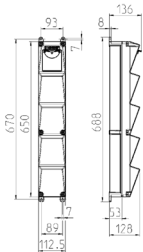

AMAXX® s Steckdosenkombination

Bestellnr. 960050

- anschlussfertig verdrahtet
- Gehäuse und Doseneinsatz aus **AMAPLAST®**
- mit Schwenkrahmen, nach rechts und links um 90° schwenkbar

Technische Daten

SCHUKO®	5
Anschluss/Zuleitung	• für 1 flexible Leitung bis 5 x 10 mm ²
Schutzart	IP 44
Gehäusematerial	Kunststoff
Gewicht	3620 g
Höhe	650 mm
Breite	112.5 mm

Abmessungen

Zeichnung 1 MB 541

Tiefen-Abmessungen bei unterschiedlicher Bestückung.

Steckdosen	Schutzart	Tiefe
SCHUKO® 16A, 230 V	IP 44	140 mm
	IP 67	157 mm
CEE 16A, 3p, 230V	IP 44	170 mm
	IP 67	169 mm
CEE 16A, 5p, 400V	IP 44	172 mm
	IP 67	174 mm
CEE 32A, 5p, 400V	IP 44	182 mm
	IP 67	188 mm

Leitungseinführungen: geschlossen, zum Ausschneiden. 1 x M 25 oben und 1 x M 25 unten oder 1 x M 32 oben und 1 x M 32 unten, dazu 1 x M 20 oben/unten zum Ausschneiden.