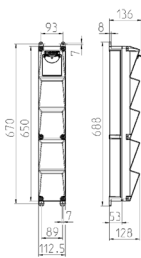

AMAXX® s Steckdosenkombination

Bestellnr. 960051

- anschlussfertig verdrahtet
- Gehäuse und Doseneinsatz aus **AMAPLAST®**
- Absicherung unter transparenter Betätigungsklappe
- mit Schwenkrahmen, nach rechts und links um 90° schwenkbar

Technische Daten

CEE 16 A, 5 p, 400 V	1
SCHUKO®	2
Absicherung	<ul style="list-style-type: none"> • 1 FI 40 A, 4 p, 0,03 A • 1 LS 16 A, 3 p, C • 1 LS 16 A, 1 p, C
Vorsicherung max.	63 A
InA	32 A
RDF	1
Anschluss/Zuleitung	• für 1 flexible Leitung bis 5 x 10 mm ²
Schutzart	IP 44
Gehäusematerial	Kunststoff
Gewicht	4650 g
Höhe	650 mm
Breite	112.5 mm

Abmessungen

Zeichnung 1 MB 541

Tiefen-Abmessungen bei unterschiedlicher Bestückung.

Steckdosen	Schutzart	Tiefe
SCHUKO® 16A, 230 V	IP 44	140 mm
	IP 67	157 mm
CEE 16A, 3p, 230V	IP 44	170 mm
	IP 67	169 mm
CEE 16A, 5p, 400V	IP 44	172 mm
	IP 67	174 mm
CEE 32A, 5p, 400V	IP 44	182 mm
	IP 67	188 mm

Leitungseinführungen: geschlossen, zum Ausschneiden. 1 x M 25 oben und 1 x M 25 unten oder 1 x M 32 oben und 1 x M 32 unten, dazu 1 x M 20 oben/unten zum Ausschneiden.