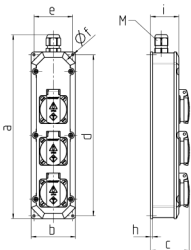

## Steckdosenleiste

Bestellnr. 96700

- anschlussfertig verdrahtet
- Gehäuse lichtgrau RAL 7035
- Gehäuse und Doseneinsatz aus AMAPLAST®

## Technische Daten

SCHUKO®	3
Anschluss/Zuleitung	• für 1 Leitung bis 3 x 2,5 mm <sup>2</sup>
Schutzart	IP 44
Gehäusematerial	Kunststoff
Gewicht	439 g
Höhe	330 mm
Breite	80 mm

## Abmessungen

Zeichnung		
1 MB 284		
Maße in mm	a	330
	b	80
	c	68
	d	290
	e	70
	f	4,3
	h	3,8
	i	51
	M	20