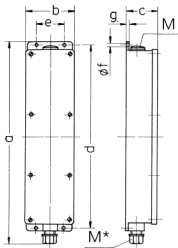

Steckdosenleiste

Bestellnr. 96702

- anschlussfertig verdrahtet
- Gehäuse lichtgrau RAL 7035
- Gehäuse und Doseneinsatz aus AMAPLAST®
- Aufhängebügel wird beigelegt

Technische Daten

CEE 16 A, 5 p, 400 V	1
CEE 16 A, 3 p, 230 V	1
SCHUKO®	1
Anschluss/Zuleitung	• für 1 Leitung bis 5 x 10 mm ²
Schutzart	IP 44
Gehäusematerial	Kunststoff
Gewicht	1073 g
Höhe	401 mm
Breite	97 mm

Abmessungen

Zeichnung		
5 MB 35		
Maße in mm	a	401
	b	97
	c	63
	d	364
	e	56
	f	5,5
	g	4
	M	25
	M*	25