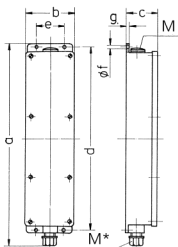

Steckdosenleiste

Bestellnr. 96703

- anschlussfertig verdrahtet
- Gehäuse lichtgrau RAL 7035
- Gehäuse und Doseneinsatz aus AMAPLAST®
- Aufhängebügel wird beigelegt

Technische Daten

CEE 16 A, 5 p, 400 V	2
SCHUKO®	1
Anschluss/Zuleitung	• für 1 Leitung bis 5 x 10 mm ²
Schutzart	IP 44
Gehäusematerial	Kunststoff
Gewicht	1151 g
Höhe	401 mm
Breite	97 mm

Abmessungen

Zeichnung		
5 MB 35		
Maße in mm	a	401
	b	97
	c	63
	d	364
	e	56
	f	5,5
	g	4
	M	25
	M*	25