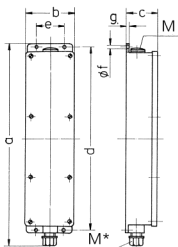

## Steckdosenleiste

Bestellnr. 96704

- anschlussfertig verdrahtet
- Gehäuse lichtgrau RAL 7035
- Gehäuse und Doseneinsatz aus AMAPLAST®
- Aufhängebügel wird beigelegt

## Technische Daten

CEE 16 A, 5 p, 400 V	2
CEE 16 A, 3 p, 230 V	1
Anschluss/Zuleitung	• für 1 Leitung bis 5 x 10 mm <sup>2</sup>
Schutzart	IP 44
Gehäusematerial	Kunststoff
Gewicht	1221 g
Höhe	401 mm
Breite	97 mm

## Abmessungen

Zeichnung		
5 MB 35		
Maße in mm	a	401
	b	97
	c	63
	d	364
	e	56
	f	5,5
	g	4
	M	25
	M*	25