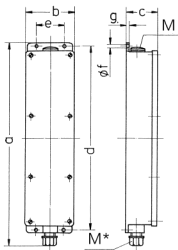

## Steckdosenleiste

Bestellnr. 96705

- anschlussfertig verdrahtet
- Gehäuse lichtgrau RAL 7035
- Gehäuse und Doseneinsatz aus AMAPLAST®
- Aufhängebügel wird beigelegt

## Technische Daten

CEE 16 A, 5 p, 400 V	3
Anschluss/Zuleitung	• für 1 Leitung bis 5 x 10 mm <sup>2</sup>
Schutzart	IP 44
Gehäusematerial	Kunststoff
Gewicht	1283 g
Höhe	401 mm
Breite	97 mm

## Abmessungen

Zeichnung	5 MB 35																		
Maße in mm	<table border="1"> <tr><td>a</td><td>401</td></tr> <tr><td>b</td><td>97</td></tr> <tr><td>c</td><td>63</td></tr> <tr><td>d</td><td>364</td></tr> <tr><td>e</td><td>56</td></tr> <tr><td>f</td><td>5,5</td></tr> <tr><td>g</td><td>4</td></tr> <tr><td>M</td><td>25</td></tr> <tr><td>M*</td><td>25</td></tr> </table>	a	401	b	97	c	63	d	364	e	56	f	5,5	g	4	M	25	M*	25
a	401																		
b	97																		
c	63																		
d	364																		
e	56																		
f	5,5																		
g	4																		
M	25																		
M*	25																		